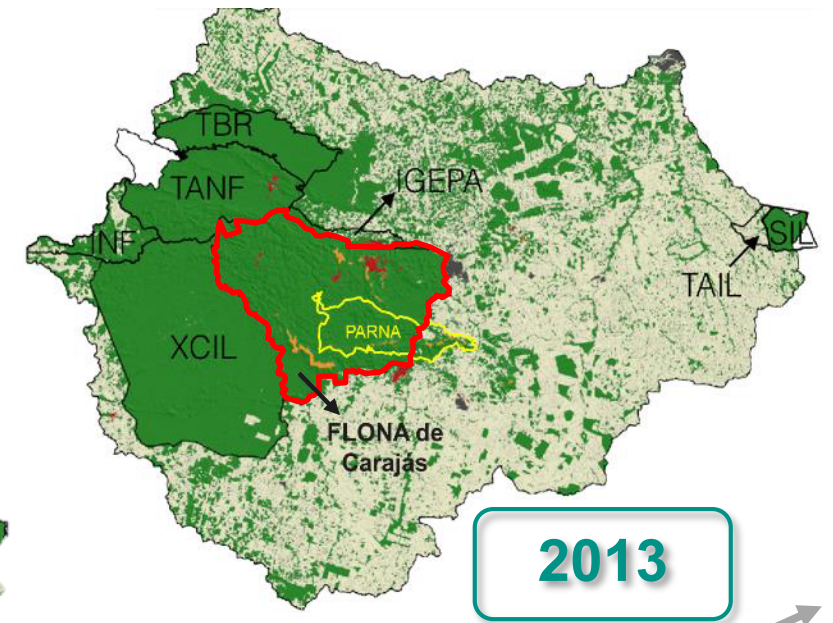

# FLONA Carajás: um caso de sucesso na relação sustentável entre mineração e preservação ambiental

## Terras Indígenas e Áreas de Preservação (Siglas em inglês)

- INF - Floresta Nacional de Itacaiúnas
- TANF - Floresta Nacional do Tapirapé-Aquiri
- TBR - Reserva Biológica do Tapirapé
- IGEPA - APA do Gelado
- SIL - Terra Indígena Sororó
- TAIL - Terra Indígena Tawa Apekuokawera
- XCIL - Área Indígena Xikrin-Cateté
- PARNA - Parque Nacional Campos Ferruginosos

Evolução da  
Bacia do Rio Itacaiúnas  
ao longo do tempo em termos de  
sustentabilidade