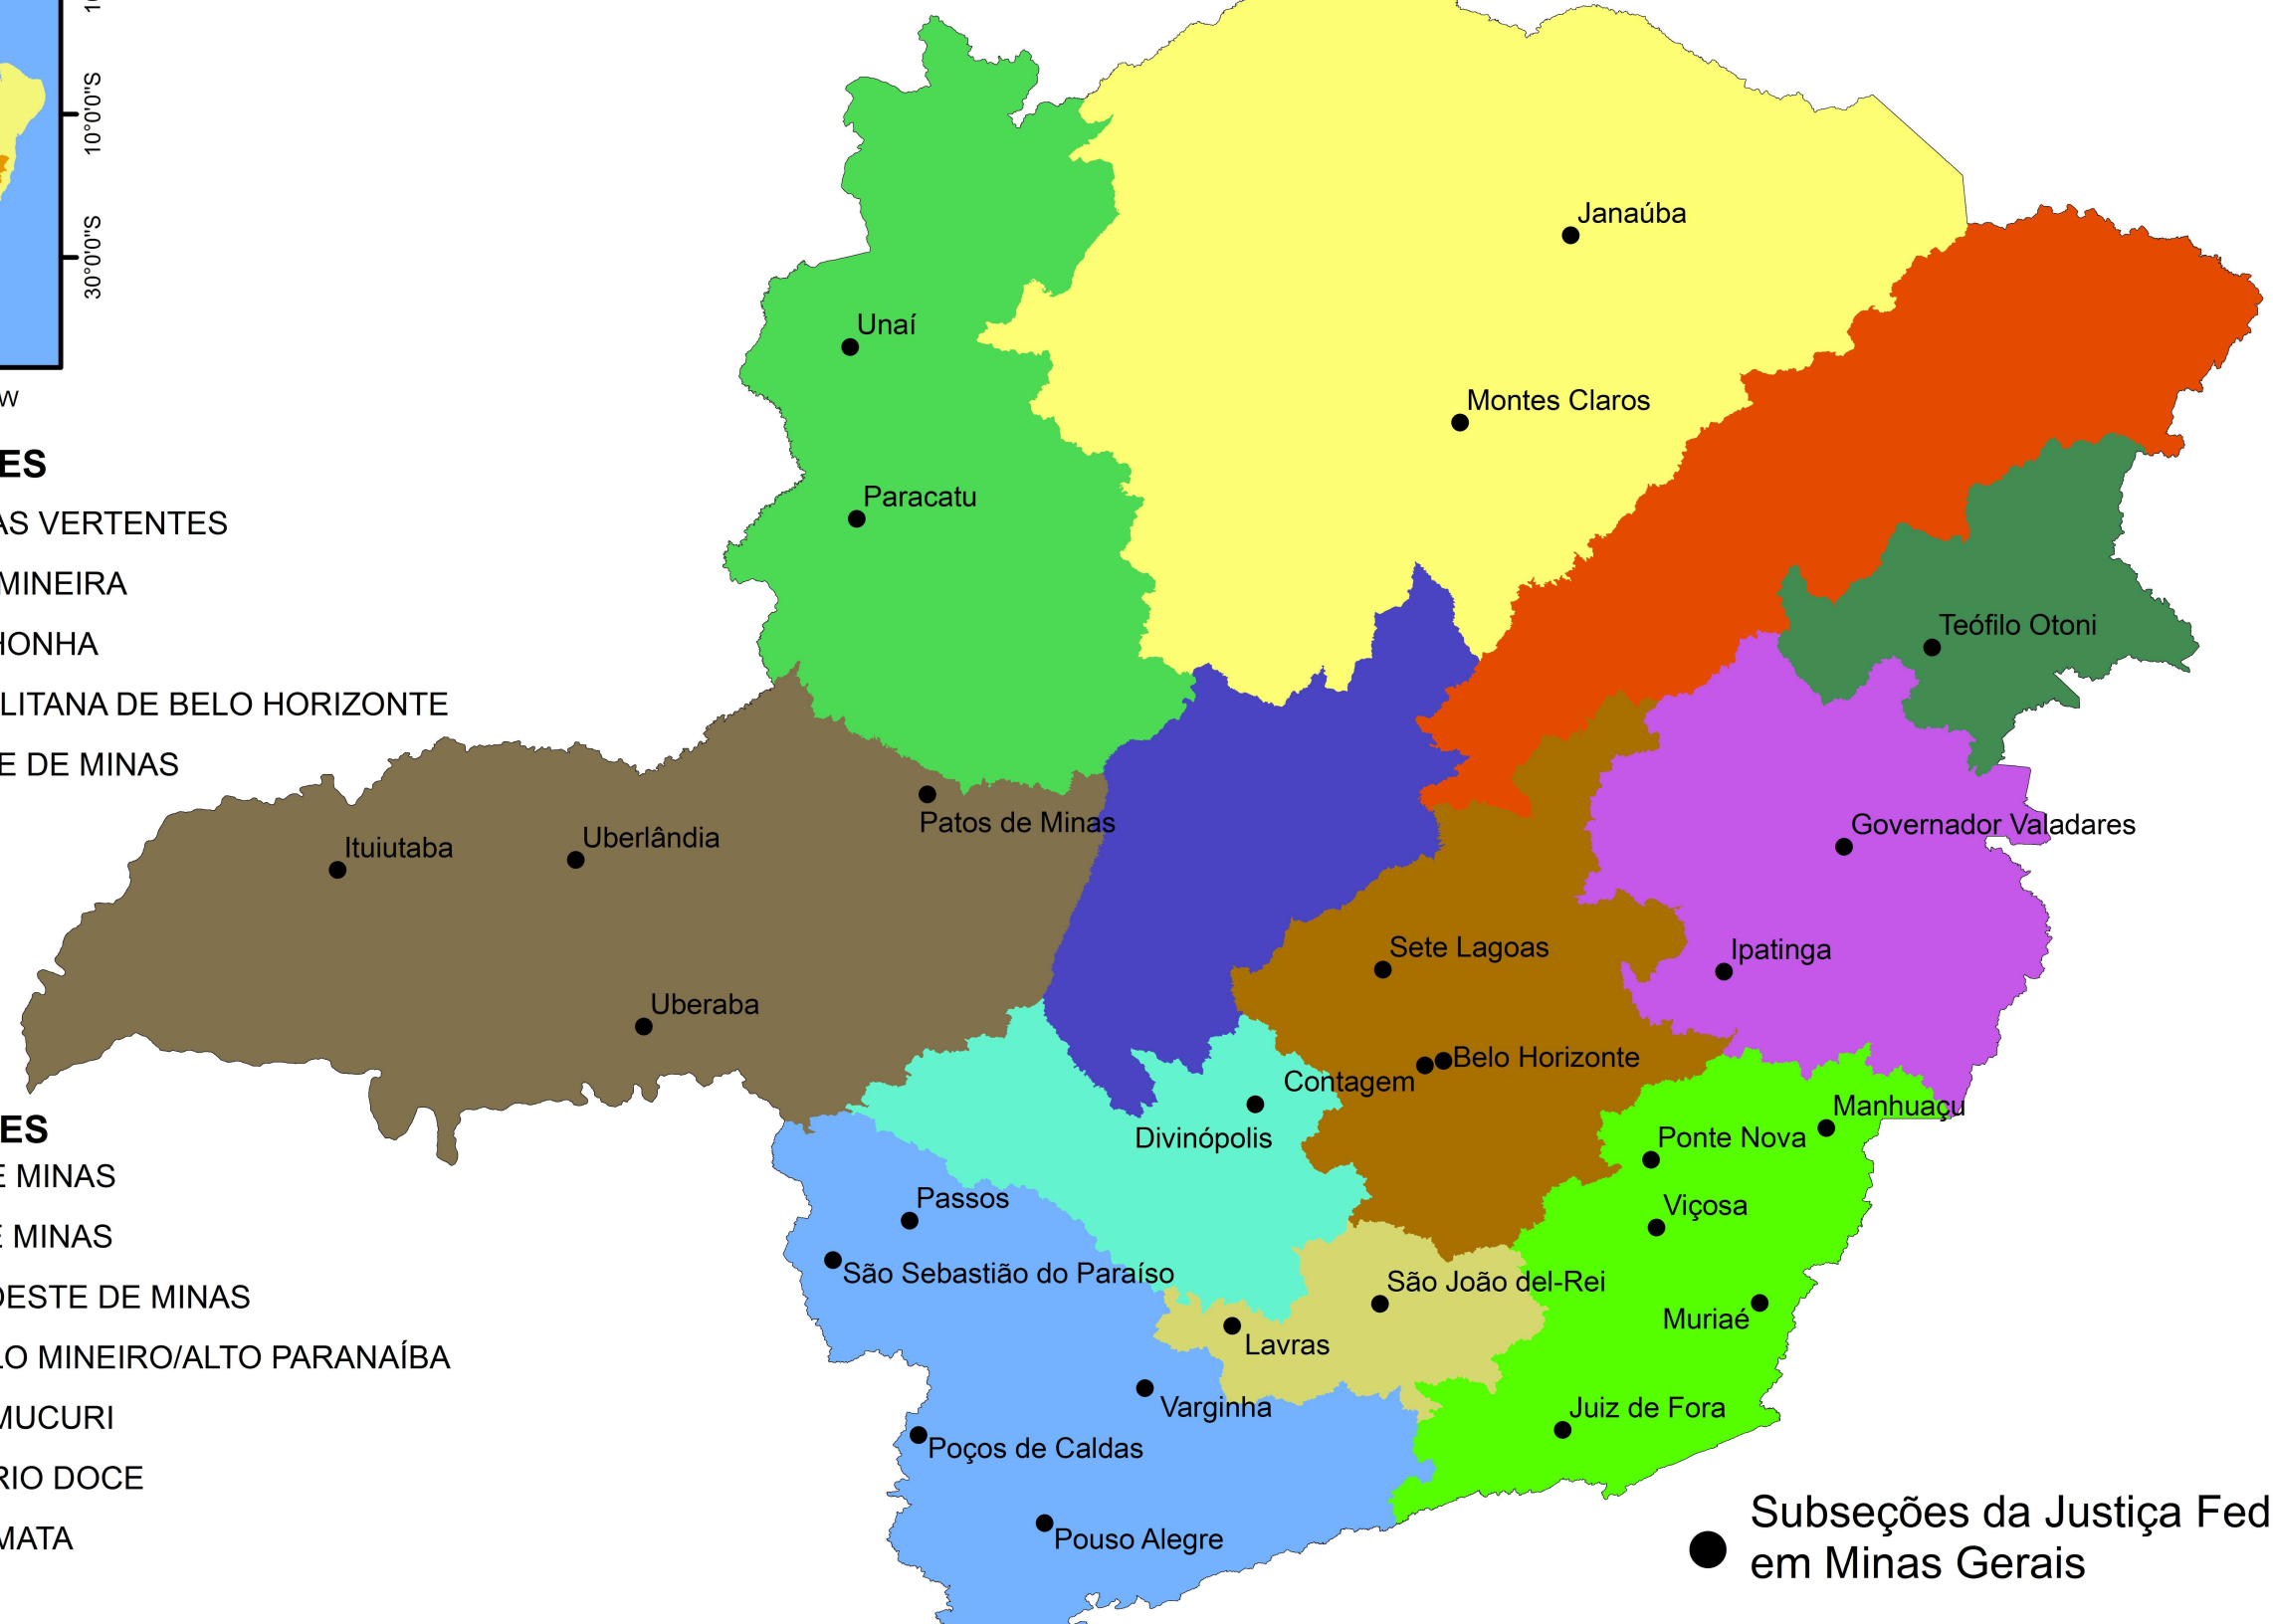

MESORREGIÕES

-  CAMPO DAS VERTENTES
-  CENTRAL MINEIRA
-  JEQUITINHONHA
-  METROPOLITANA DE BELO HORIZONTE
-  NOROESTE DE MINAS

MESORREGIÕES

-  NORTE DE MINAS
-  OESTE DE MINAS
-  SUL/SUDOESTE DE MINAS
-  TRIÂNGULO MINEIRO/ALTO PARANAÍBA
-  VALE DO MUCURI
-  VALE DO RIO DOCE
-  ZONA DA MATA

 Subseções da Justiça Federal em Minas Gerais